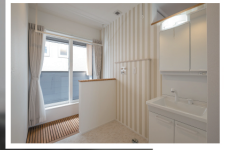

ミニマルスタイル

step 

Kawaguchi private brand step

OPEN HOUSE 4.26 SAT 27 SUN 10:00-17:00

予約制

富士吉田にてオープンハウスを行います。ご予約・開催場所住所等はTEL:090-5528-0164までお気軽にお問い合わせください。

ご見学の際は手消毒・使捨て手袋・スリッパを着用頂いております。

仕様概要
 完全注文住宅・自由設計・高気密・高断熱・ハイブリッド住宅 etc.
 外装: 金属サイディング (アイジー工業)、ガルバリウム鋼板造作、格子組造作、杉パネルング etc.
 内装: フローリング (オーク材)、オリジナル造作家具・収納、板張部 (タモ突板)、格子造作、吹抜造作、自然塗装、表面強化クロス etc.
 設備: 第一種換気設備 (熱交換率90%)、太陽光発電、電気錠、オリジナル空調設備: エアーズム、自由設備設計・電気設計 (各所間接照明) etc.
 性能: UA=0.32W/m²・K、C値:0.3c㎡/㎡、屋根・外壁: 遮熱仕様 (侵入熱量40%カット) ランニングコストが低価格 etc.
 長期優良住宅 (補助金100万取得、各種税制優遇になる)、省令準耐火構造 (火災に強く、火災保険が約半額になる)、耐震等級3 (地震に強く、地震保険が約半額になる)